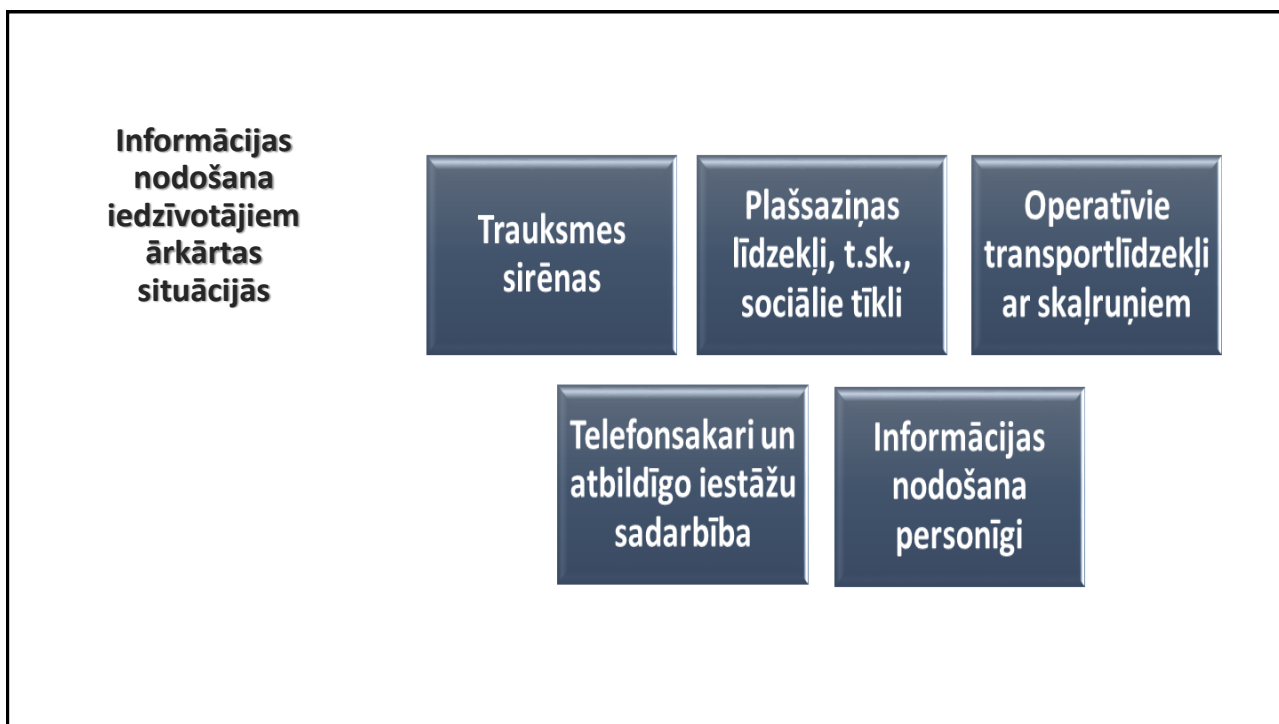

## Vai tu zini, kā rīkoties ārkārtas gadījumos?

Informatīvais materiāls iedzīvotājiem par rīcību dažādu apdraudējumu gadījumā

Iekšlietu ministrija

Vienotais ārkārtas palīdzības izsaukumu numurs, Valsts ugunsdzēsības un glābšanas dienests

**113 vai 112**  
Neatliekamā medicīniskā palīdzība

**110 vai 112**    **114 vai 112**  
Valsts policija    Latvijas Gāzes avārijas dienests

8

9

10

11

Baldones novada pašvaldība

The screenshot shows the website for Baldones novads. The header includes the coat of arms and navigation links: KONTAKTI, IZSOLES, BALDONES ZINĀS, and SOS. The main content area features a gallery of images and a calendar for November 2018. The calendar shows dates from 5 to 25, with some dates marked with numbers.