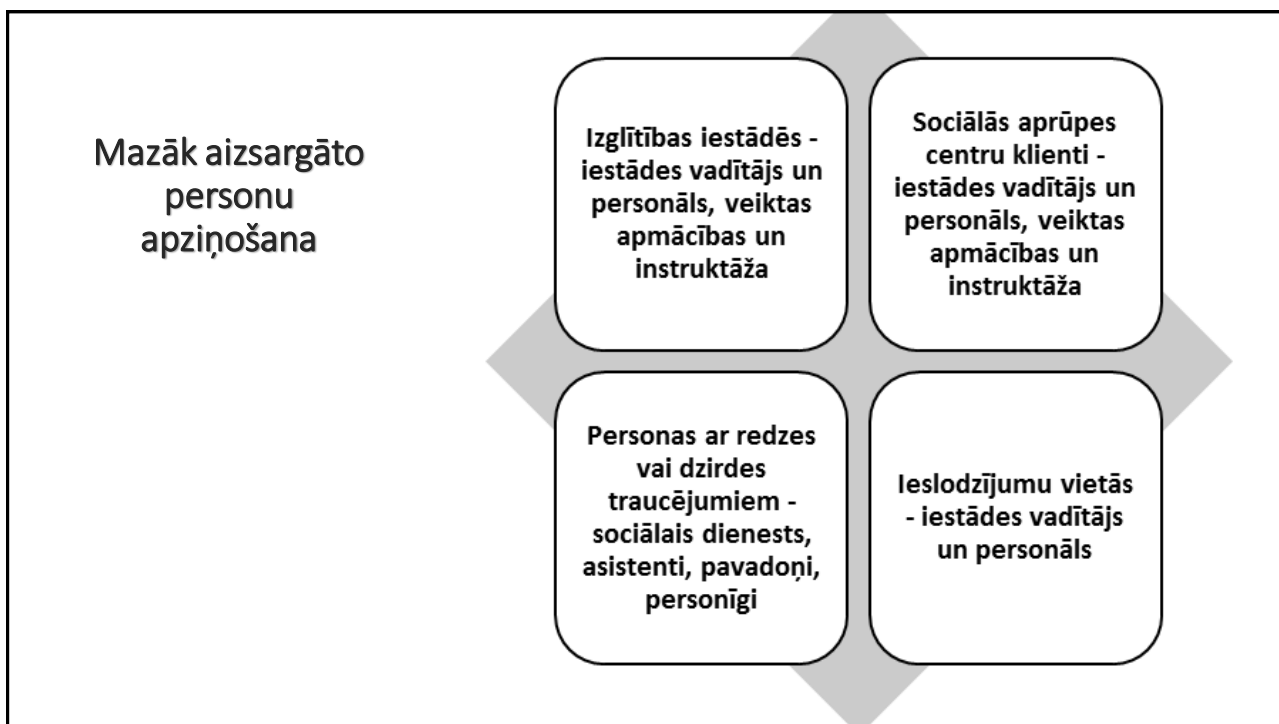

## Vai tu zini, kā rīkoties ārkārtas gadījumos?

Informatīvais materiāls iedzīvotājiem par rīcību dažādu apdraudējumu gadījumā

Iekšlietu ministrija

Vienotais ārkārtas palīdzības izsaukumu numurs, Valsts ugunsdzēsības un glābšanas dienests

**113 vai 112**  
Neatliekamā medicīniskā palīdzība

**110 vai 112**    **114 vai 112**  
Valsts policija    Latvijas Gāzes avārijas dienests

8

9

10

11

Baldones novada pašvaldība

The screenshot shows the website for Baldones novads. The header includes the coat of arms and navigation links: KONTAKTI, IZSOLES, BALDONES ZINĀS, and SOS. The main content area features a gallery of images and a calendar for November 2018. The calendar shows dates from 5 to 25, with some dates marked with numbers.