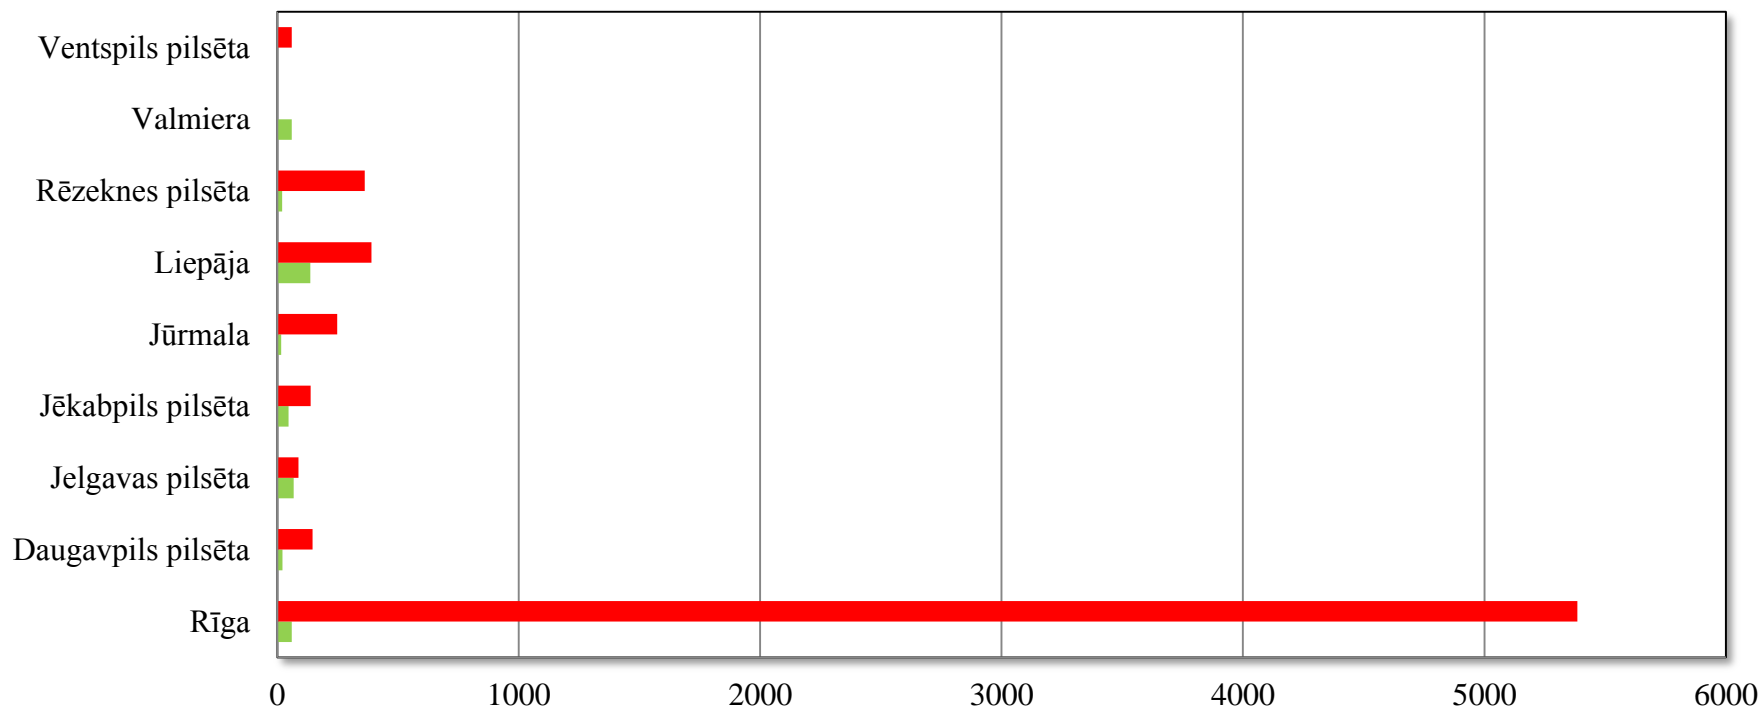

**Pašvaldības palīdzības ietvaros piedāvāto mājokļu skaits pretstatā reģistrētajām personām  
Republikas pilsētās (dati uz 01.04.2014.)**

	Rīga	Daugavpils pilsēta	Jelgavas pilsēta	Jēkabpils pilsēta	Jūrmala	Liepāja	Rēzeknes pilsēta	Valmiera	Ventspils pilsēta
■ Reģistrētās personas	5385	146	88	138	248	390	362	3	59
■ Brīvās dzīvojamās telpas	59	21	67	46	16	137	20	60	0