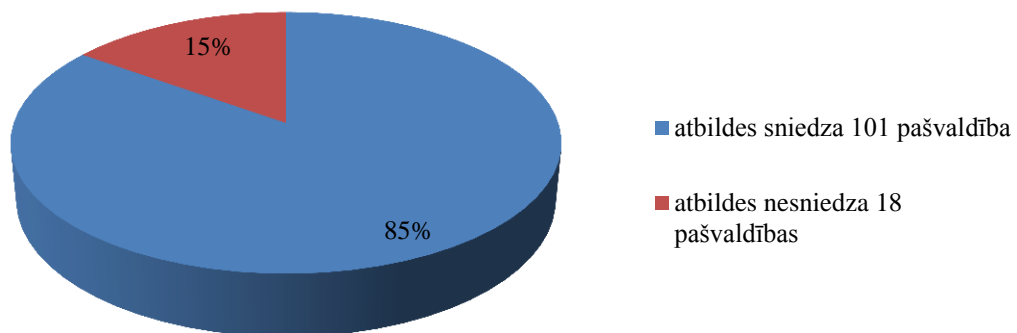

**Pašvaldību aktivitāte atbilžu sniegšanā  
respondentu skaits 119**

**Mājokļa jautājuma risināšana pašvaldībās personām  
pēc ieslodzījuma;  
laika posms 01.01.2011.-31.12.2015. (respondentu skaits 101)**

### Situācija palīdzības reģistros - piecu gadu periodā Pašvaldībās kopā reģistrētas 821 personas

(respondenti - 81 pašvaldība, t.i., palīdzību sniegušās pašvaldības)