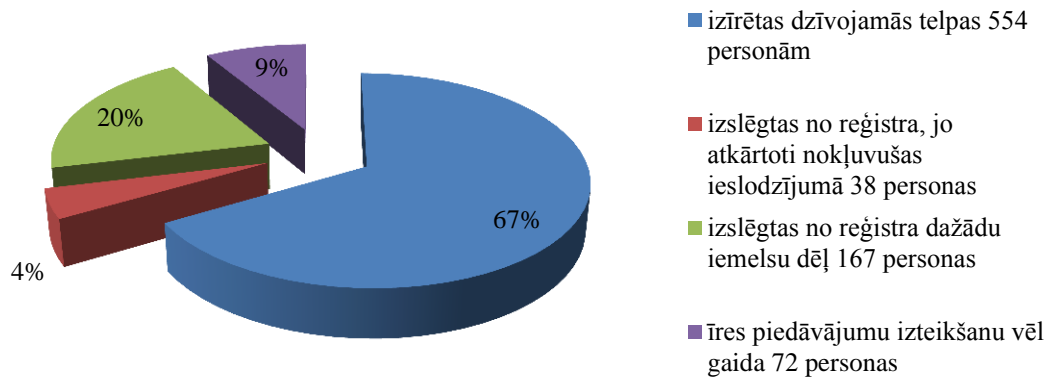

**Pašvaldību aktivitāte atbilžu sniegšanā  
respondentu skaits 119**

**Mājokļa jautājuma risināšana pašvaldībās personām  
pēc ieslodzījuma;  
laika posms 01.01.2011.-31.12.2015. (respondentu skaits 101)**

### Situācija palīdzības reģistros - piecu gadu periodā Pašvaldībās kopā reģistrētas 821 personas

(respondenti - 81 pašvaldība, t.i., palīdzību sniegušās pašvaldības)