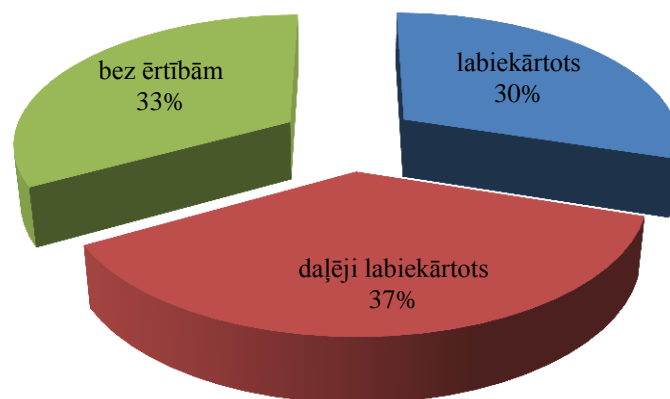

Pašvaldības palīdzības ietvaros piedāvāto dzīvojamo telpu labiekārtojums personām pēc ieslodzījuma