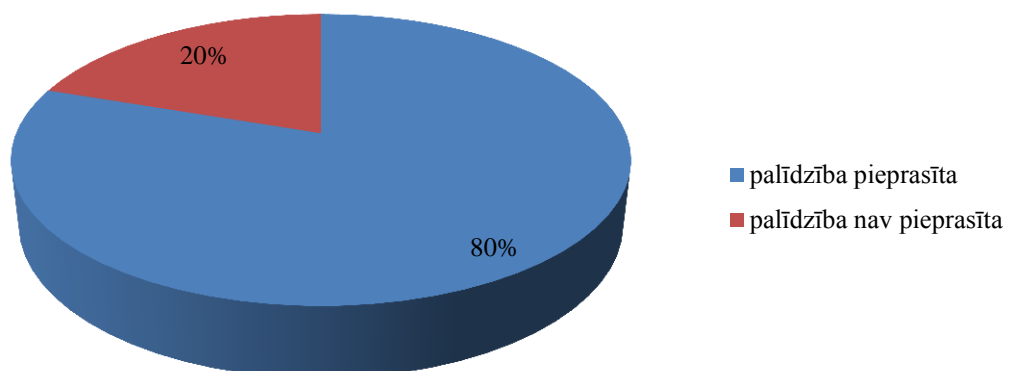

**Pašvaldību aktivitāte atbilžu sniegšanā  
respondentu skaits 119**

**Mājokļa jautājuma risināšana pašvaldībās personām  
pēc ieslodzījuma;  
laika posms 01.01.2011.-31.12.2015. (respondentu skaits 101)**

### Situācija palīdzības reģistros - piecu gadu periodā Pašvaldībās kopā reģistrētas 821 personas

(respondenti - 81 pašvaldība, t.i., palīdzību sniegušās pašvaldības)