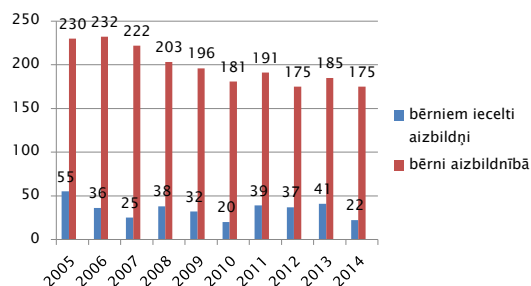

Aizbildnībā esošo bērnu skaits