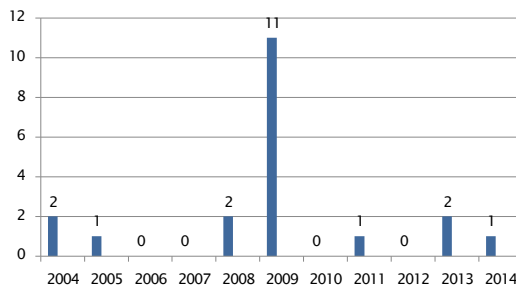

Audžuģimeņu attīstība