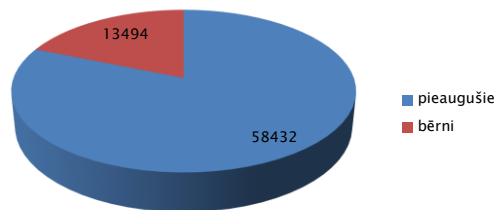

Atbalsts aizbildņiem un audžuģimenēm Liepājas pašvaldībā

11.12.2014.

Taiga Ziemele
Liepājas pilsētas bāriņtiesas priekšsēdētāja

Iedzīvotāju skaits Liepājā 71926

Ārpusģimenes aprūpē esošo bērnu skaits uz 08.12.2014.

Audžuģimeņu attīstība

Audžuģimenēs ievietoto bērnu skaits

Aizbildnībā esošo bērnu skaits

Bērna piedzimšanas pabalsts	100% maksas atlaide sporta skolās	Nekustamā īpašuma nodokļa atvieglojumi
Ziemassvētku pabalsts	100% vecāku maksas atlaide Liepājas Bērnu un Jaunatnes centra pulciņu apmeklējumiem	Liedzienu pasākumi
Pabalsts pirmklasniekam	100% atlaide par ēdināšanu pirmsskolas izglītības iestādē	Vasaras dienas nometne
Pabalsts akcijā "Skolas soma"	100% atlaide par ēdināšanu vispārējizglītojošā skolā	Ārpus kārtas uzņemšana bērnudārzā
Pabalsts ūdens patēriņa skaitītāju uzstādīšanai/nomainībai	Līdzfinansējuma atlaide Liepājas pilsētas 2.mūzikas skolā	Telpu atbalsts
ATBALSTS AIZBILDŅIEM		
Pabalsti pilngadību sasniegušajiem bērniem un bez vecāku gādības palikušajiem bērniem pēc ārpusģimenes aprūpes beigšanās		
<ul style="list-style-type: none"> • Vīverciņģu materiāls pabalsts patstāvīgas dzīves uzsākšanai 128,06 EUR apmērā; • Vīverciņģu materiāls pabalsts sadzīves priekšmetu un mīkstā inventāra iegādei – 512,23 EUR apmērā; • Vīverciņģu materiāls pabalsts remontmateriālu iegādei – 142,29 EUR apmērā; • Īrniecība pabalsts 64,03 EUR/mēnesī līdz izglītības iestādes absolvēšanai 		
Atbalsts mājokļa jaunājuma risināšanā Aizbildņu apmācības Sociālā darbinieka atbalsts, sociālais darbs		