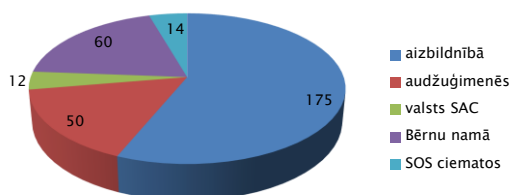

Atbalsts aizbildņiem un audžuģimenēm Liepājas pašvaldībā

11.12.2014.

Taiga Ziemele
Liepājas pilsētas bāriņtiesas priekšsēdētāja

Iedzīvotāju skaits Liepājā 71926

Ārpusģimenes aprūpē esošo bērnu skaits uz 08.12.2014.

Audžuģimeņu attīstība

Audžuģimenēs ievietoto bērnu skaits

Aizbildnībā esošo bērnu skaits

Bērna piedzimšanas pabalsts	100% maksas atlaide sporta skolās	Nekustamā īpašuma nodokļa atvieglojumi
Ziemassvētku pabalsts	100% vecāku maksas atlaide Liepājas Bērnu un Jaunatnes centra pulciņu apmeklējumiem	Liedzienu pasākumi
Pabalsts pirmklasniekam	100% atlaide par ēdināšanu pirmsskolas izglītības iestādē	Vasaras dienas nometne
Pabalsts akcijā "Skolas soma"	100% atlaide par ēdināšanu vispārējizglītojošā skolā	Ārpus kārtas uzņemšana bērnudārzā
Pabalsts ūdens patēriņa skaitītāju uzstādīšanai/nomainībai	Līdzfinansējuma atlaide Liepājas pilsētas 2.mūzikas skolā	Telpu atbalsts
ATBALSTS AIZBILDŅIEM		
Pabalsti pilngadību sasniegušajiem bērniem un bez vecāku gādības palikušajiem bērniem pēc ārpusģimenes aprūpes beigšanās		
<ul style="list-style-type: none"> • Vīverciņģu materiāls pabalsts patstāvīgas dzīves uzsākšanai 128,06 EUR apmērā; • Vīverciņģu materiāls pabalsts sadzīves priekšmetu un mīkstā inventāra iegādei – 512,23 EUR apmērā; • Vīverciņģu materiāls pabalsts remontmateriālu iegādei – 142,29 EUR apmērā; • Īrniecība pabalsts 64,03 EUR/mēnesī līdz izglītības iestādes absolvēšanai 		
Atbalsts mājokļa jaunājuma risināšanā Aizbildņu apmācības Sociālā darbinieka atbalsts, sociālais darbs		