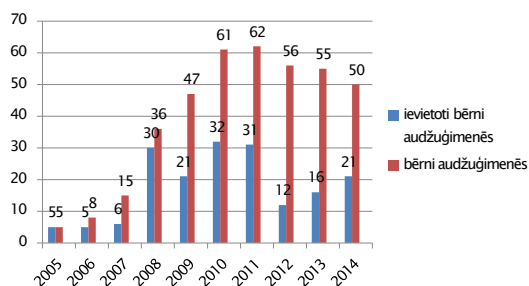

Atbalsts aizbildņiem un audžuģimenēm Liepājas pašvaldībā

11.12.2014.

Taiga Ziemele
Liepājas pilsētas bāriņtiesas priekšsēdētāja

Iedzīvotāju skaits Liepājā 71926

Ārpusģimenes aprūpē esošo bērnu skaits uz 08.12.2014.

Audžuģimeņu attīstība

Audžuģimenēs ievietoto bērnu skaits

Aizbildnībā esošo bērnu skaits

Bērna piedzimšanas pabalsts	100% maksas atlaide sporta skolās	Nekustamā īpašuma nodokļa atvieglojumi
Ziemassvētku pabalsts	100% vecāku maksas atlaide Liepājas Bērnu un Jaunatnes centra pulciņu apmeklējumiem	Liedzienu pasākumi
Pabalsts pirmklasniekam	100% atlaide par ēdināšanu pirmsskolas izglītības iestādē	Vasaras dienas nometne
Pabalsts akcijā "Skolas soma"	100% atlaide par ēdināšanu vispārējizglītojošā skolā	Ārpus kārtas uzņemšana bērnudārzā
Pabalsts ūdens patēriņa skaitītāju uzstādīšanai/nomainībai	Līdzfinansējuma atlaide Liepājas pilsētas 2.mūzikas skolā	Telpu atbalsts
ATBALSTS AIZBILDŅIEM		
Pabalsti pilngadību sasniegušajiem bērniem un bez vecāku gādības palikušajiem bērniem pēc ārpusģimenes aprūpes beigšanās		
<ul style="list-style-type: none"> • Vīverciņģu materiāls pabalsts patstāvīgas dzīves uzsākšanai 128,06 EUR apmērā; • Vīverciņģu materiāls pabalsts sadzīves priekšmetu un mīkstā inventāra iegādei – 512,23 EUR apmērā; • Vīverciņģu materiāls pabalsts remontmateriālu iegādei – 142,29 EUR apmērā; • Īrniecība pabalsts 64,03 EUR/mēnesī līdz izglītības iestādes absolvēšanai 		
Atbalsts mājokļa jaunājuma risināšanā Aizbildņu apmācības Sociālā darbinieka atbalsts, sociālais darbs		