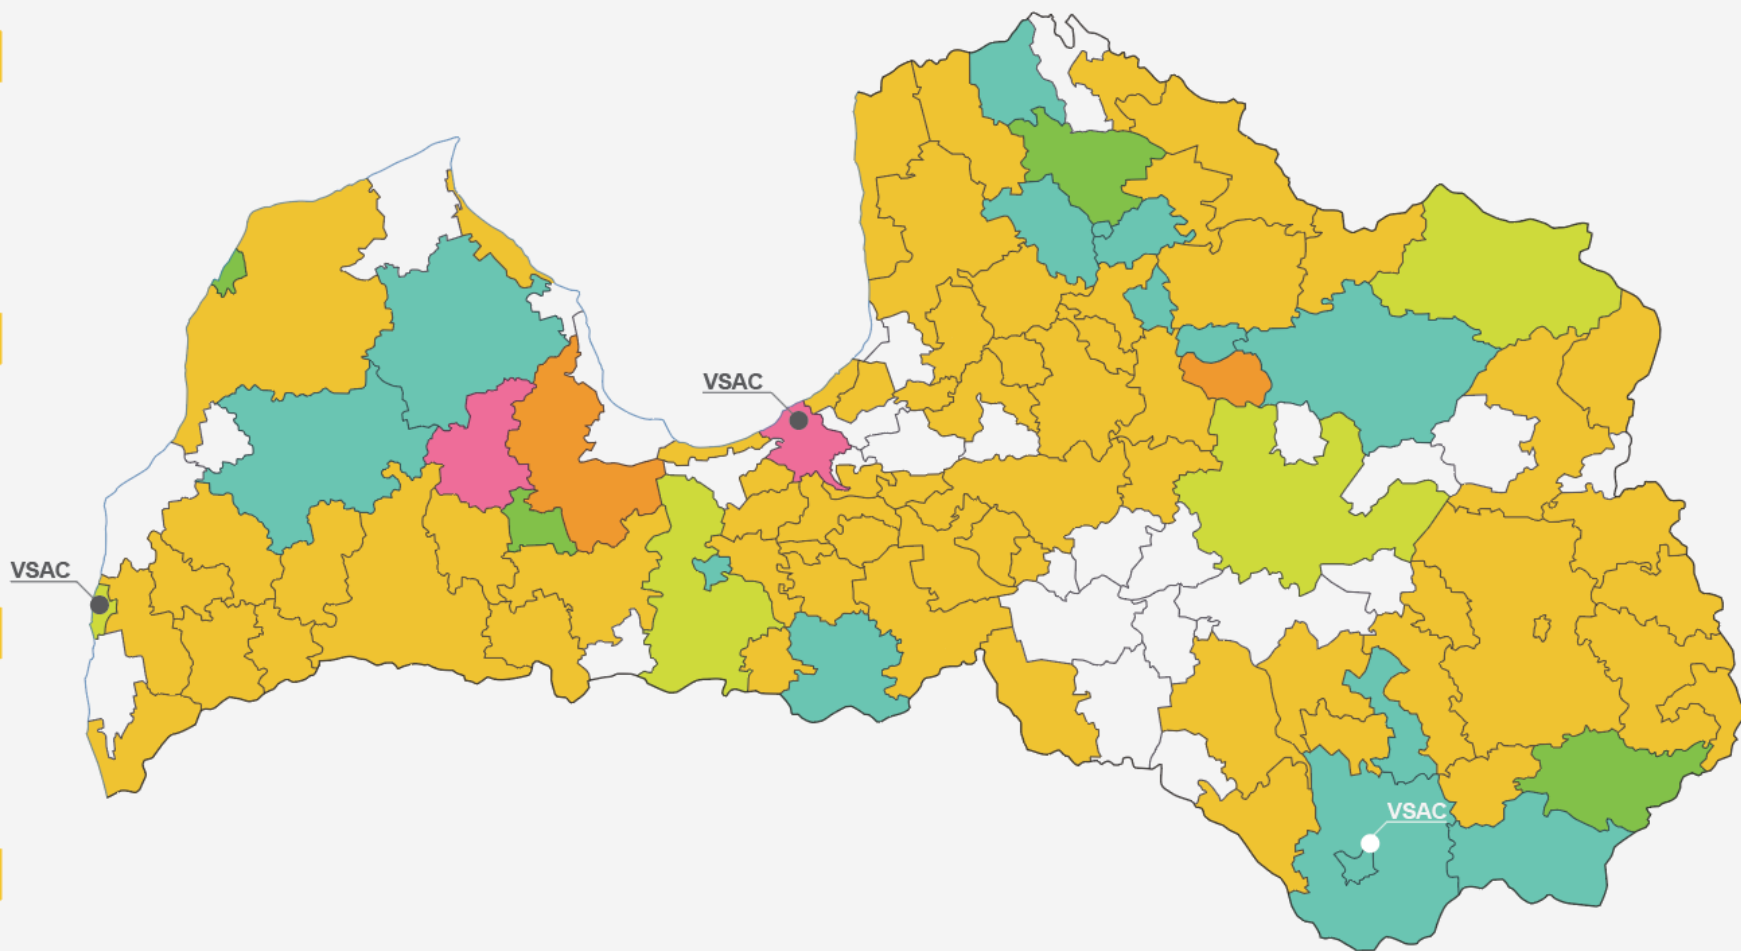

AUDŽUĢIMĒŅU PIEEJAMĪBA LATVIJĀ

Audžuģimeņu ekspresaptauja
(aptauģātas 256 ģimenes)

LATGALE

Aptauģātas 54
Uzģemģšana tģlģt **13**
Tuvākā laikā **10**

KURZEME

Aptauģātas 60
Uzģemģšana tģlģt **18**
Tuvākā laikā **6**

VIDZEME

Aptauģātas 65
Uzģemģšana tģlģt **30**

ZEMGALE, RģGA, PIERģGA

Aptauģātas 77
Uzģemģšana tģlģt **22**
Tuvākā laikā **2**

Avots: Latvijas profesionālo audģuģimeņu
biedrģba "Terģze"
Dati uz 09.11.2016

Audģuģimeņu skaits kopā: **569**
Avots: Labklģģības ministriģja, dati uz 09.11.2016